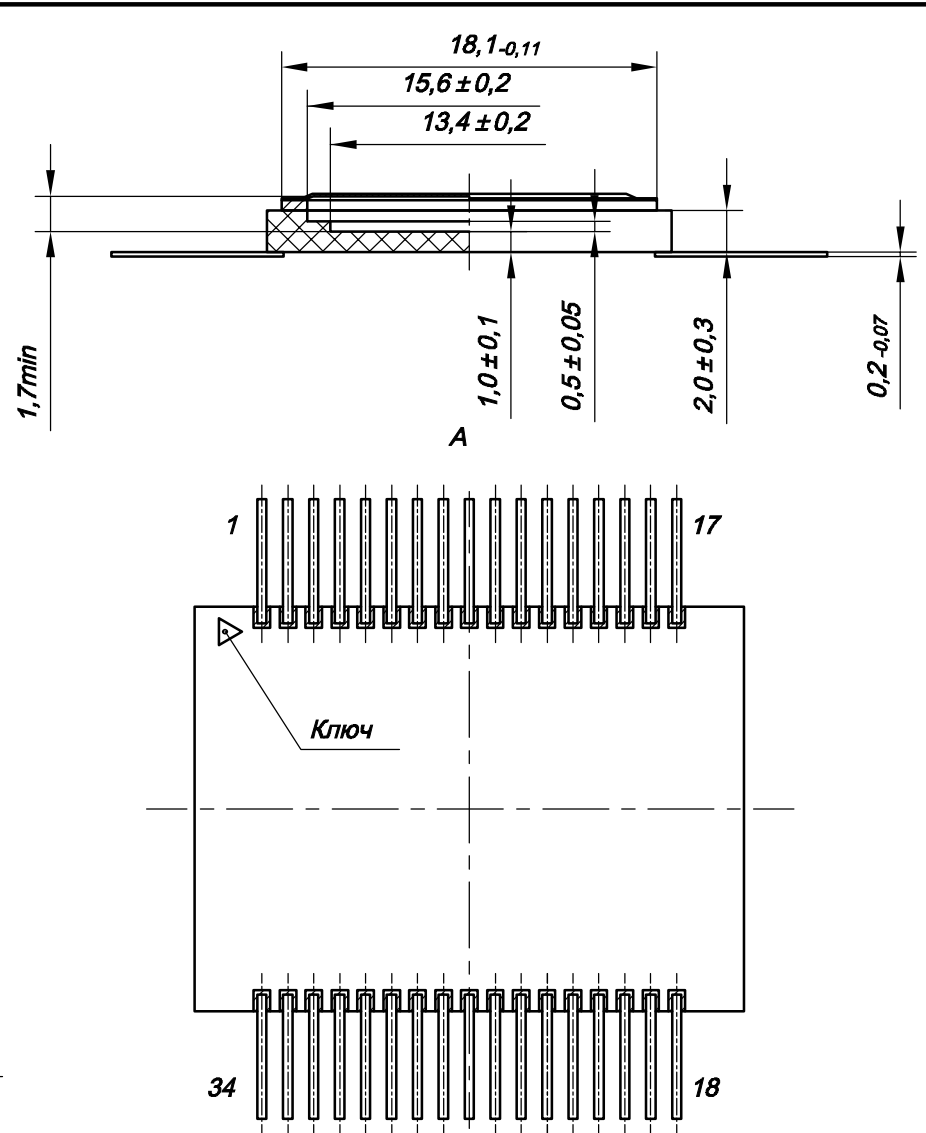

Перв. примен. ИРВЖ.431269.014ГЧ
 Справ. №
 Подп. и дата
 Взам. инв. № Инв. № дубл.
 Подп. и дата
 Инв. № подл.

ПЗ:				ИРВЖ.431269.014ГЧ		
Микросборка в корпусе 4137.34-3				Лит.	Масса	Масштаб
Габаритный чертеж						4:1
				Лист	Листов 1	
Изм.	Лист	№ докум.	Подп.	Дата		
Разраб.		Чебышев				
Пров.		Розе				
Т.контр.						
Н.контр.		Сергеева				
Утв.		Власов				