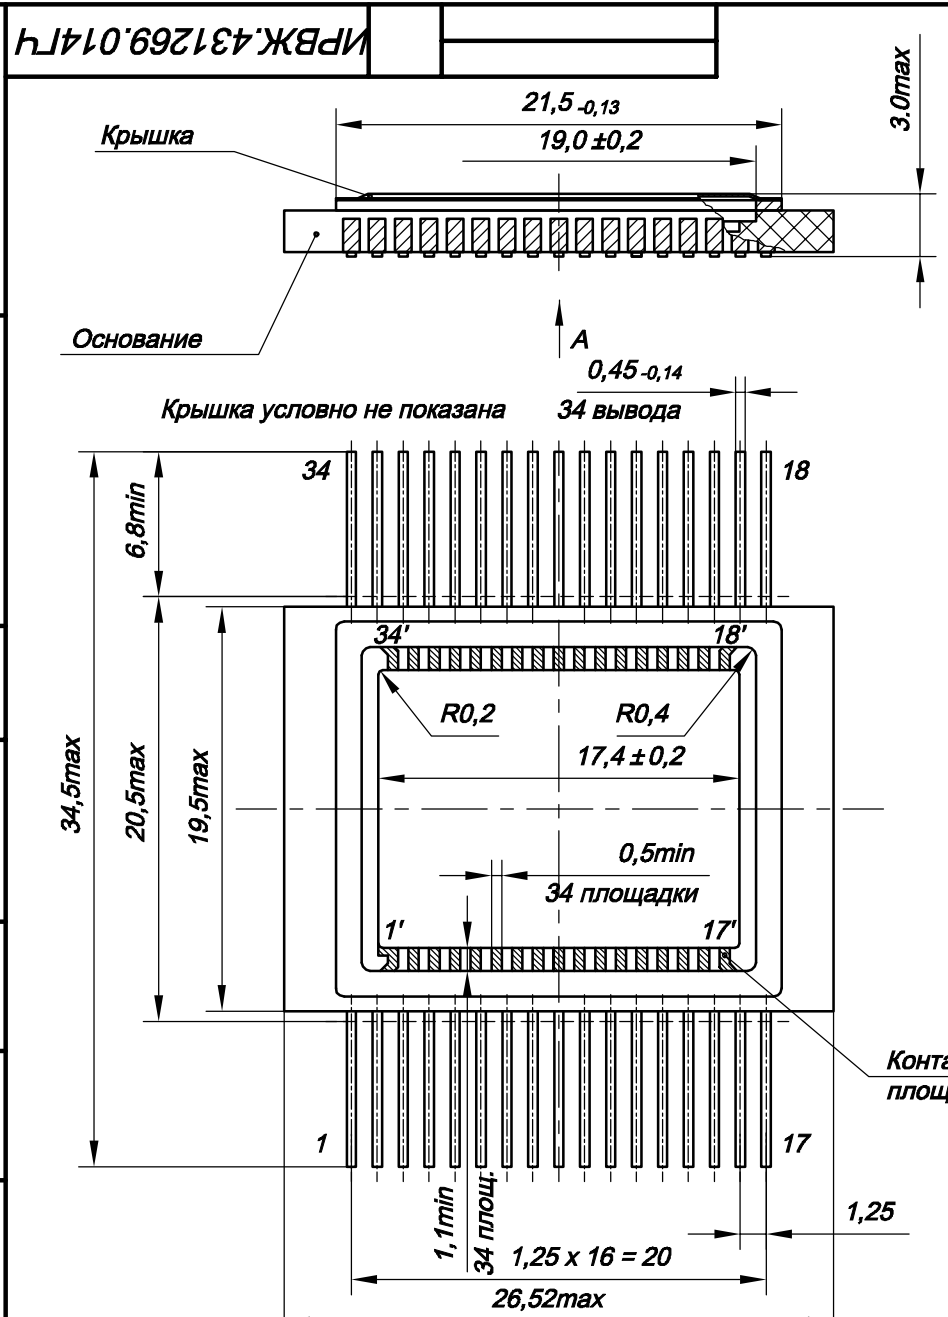

Перв. примен. ИРВЖ.431269.014ГЧ
 Справ. №
 Подп. и дата
 Взам. инв. № Инв. № дубл.
 Подп. и дата
 Инв. № подл.

ПЗ:				ИРВЖ.431269.014ГЧ		
Микросборка в корпусе 4137.34-3				Лит.	Масса	Масштаб
Габаритный чертеж						4:1
				Лист	Листов 1	
Изм.	Лист	№ докум.	Подп.	Дата		
Разраб.		Чебышев				
Пров.		Розе				
Т.контр.						
Н.контр.		Сергеева				
Утв.		Власов				