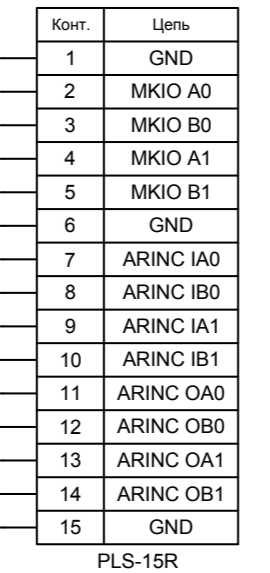

X1

X12

X13

Перв. примен. LDM-HELPER

Справ. №

Подп. и дата

Инв. инв. №

Взам. инв. №